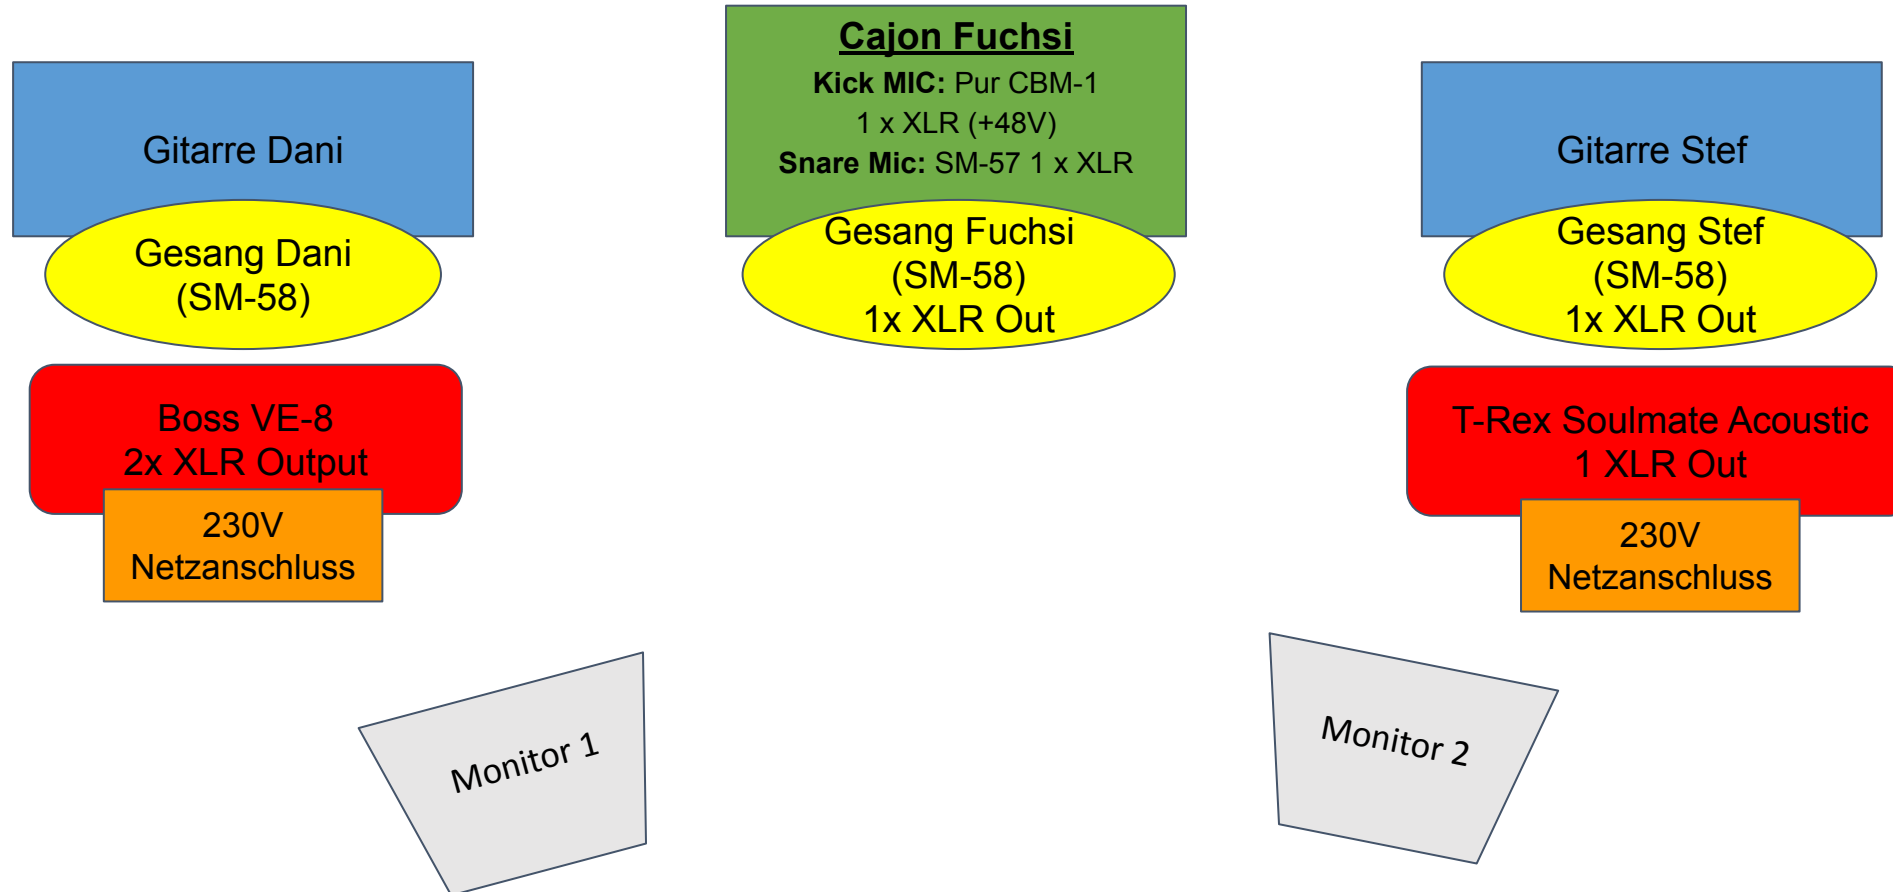

Crowdfleckerl Tech Rider

Technischer Ansprechpartner:

Wolfgang Fuchs: +43 664 2710363

Organisatorischer Ansprechpartner:

Daniel Lentsch: +43 676 5824332

Kontakt E-Mail:

crowdfleckerl@gmail.com

Stageplot Crowdfleckerl

Setup

Die Band "Crowdfleckerl" besteht aus einem Cajon und 2 Akustik-Gitarren.

Beide Gitarren werden über ein Effektgerät gespielt. Für beide Effektgeräte ist ein Stromanschluss notwendig.

Für das Monitoring müssen mindestens 2 Monitorboxen vorhanden sein, die über separate Wege angesteuert werden.

Sollte der Auftritt im freien stattfinden ist, bei potenziellem Schlechtwetter, ein Regenschutz zu gewährleisten.

Inputliste

1. Gitarre
2. Gitarre
3. Cajon Kick
4. Cajon Snare
5. Main - Vocals
6. Backing - Vocals
7. Backing - Vocals